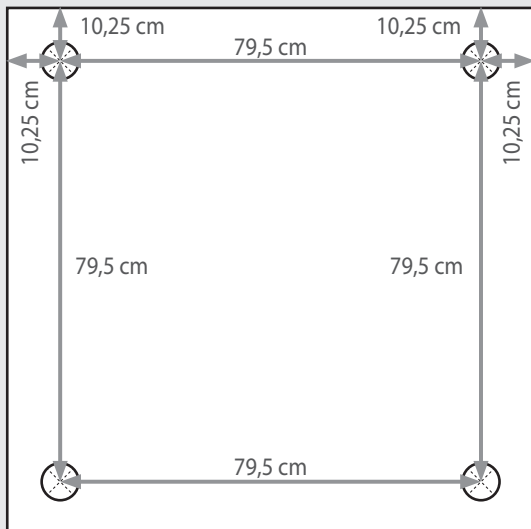

BOHRABSTÄNDE // DISTANCE BETWEEN DRILL HOLES // DISTANCES ENTRE LES TROUS DE PERÇAGE  
DISTANZE TRA I FORI // DISTANCIAS ENTRE TALADROS // BOORAFSTANDEN

Board // 100 x 100 cm

Board // 120 x 90 cm

Board // 130 x 55 cm

Angaben von Bohrlochmitte zu Bohrlochmitte // Measurements from centre of one drill hole to the other // Distances entre les centres des trous de perçage  
Specifiche da centro a centro dei due fori // Indicaciones del centro de un taladro al centro del otro // Afstanden van middelpunt boorgat tot middelpunt boorgat