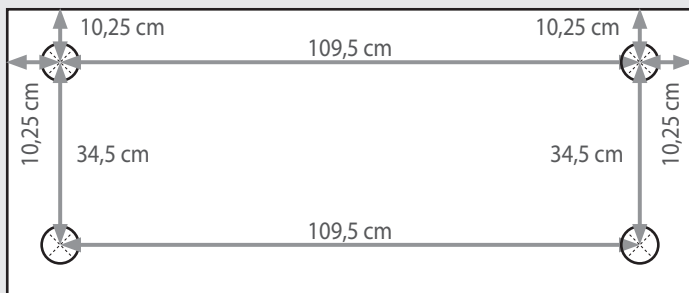

BOHRABSTÄNDE // DISTANCE BETWEEN DRILL HOLES // DISTANCES ENTRE LES TROUS DE PERÇAGE  
DISTANZE TRA I FORI // DISTANCIAS ENTRE TALADROS // BOORAFSTANDEN

Board // 100 x 100 cm

Board // 120 x 90 cm

Board // 130 x 55 cm

Angaben von Bohrlochmitte zu Bohrlochmitte // Measurements from centre of one drill hole to the other // Distances entre les centres des trous de perçage  
Specifiche da centro a centro dei due fori // Indicaciones del centro de un taladro al centro del otro // Afstanden van middelpunt boorgat tot middelpunt boorgat