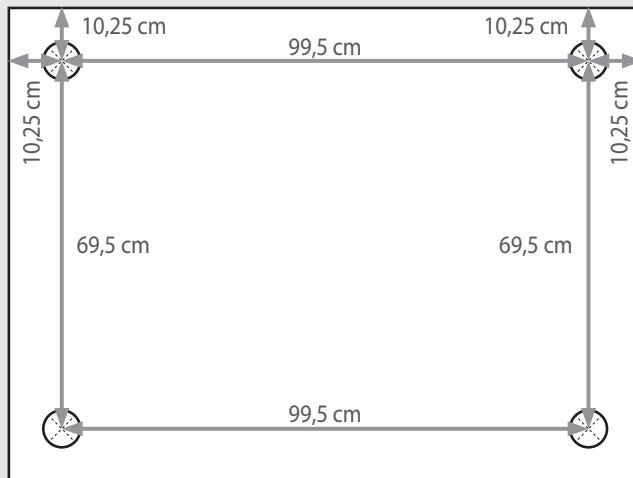

BOHRABSTÄNDE // DISTANCE BETWEEN DRILL HOLES // DISTANCES ENTRE LES TROUS DE PERÇAGE  
DISTANZE TRA I FORI // DISTANCIAS ENTRE TALADROS // BOORAFSTANDEN

Board // 100 x 100 cm

Board // 120 x 90 cm

Board // 130 x 55 cm

Angaben von Bohrlochmitte zu Bohrlochmitte // Measurements from centre of one drill hole to the other // Distances entre les centres des trous de perçage  
Specifiche da centro a centro dei due fori // Indicaciones del centro de un taladro al centro del otro // Afstanden van middelpunt boorgat tot middelpunt boorgat