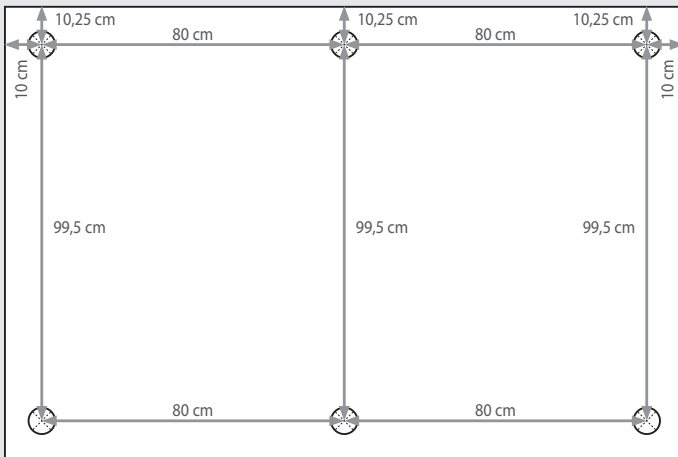

BOHRABSTÄNDE // DISTANCE BETWEEN DRILL HOLES // DISTANCES ENTRE LES TROUS DE PERÇAGE
 DISTANZE TRA I FORI // DISTANCIAS ENTRE TALADROS // BOORAFSTANDEN

Board // 196 x 110 cm

Board // 150 x 100 cm

Board // 180 x 120 cm

Board // 160 x 120 cm

Angaben von Bohrlochmitte zu Bohrlochmitte // Measurements from centre of one drill hole to the other // Distances entre les centres des trous de perçage
 Specifiche da centro a centro dei due fori // Indicaciones del centro de un taladro al centro del otro // Afstanden van middelpunt boorgat tot middelpunt boorgat