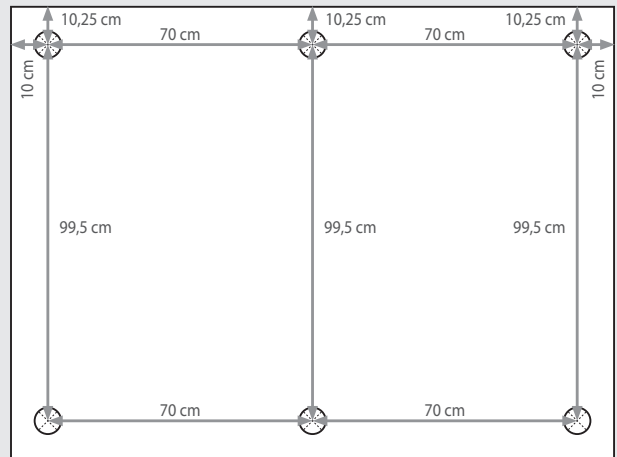

BOHRABSTÄNDE // DISTANCE BETWEEN DRILL HOLES // DISTANCES ENTRE LES TROUS DE PERÇAGE
 DISTANZE TRA I FORI // DISTANCIAS ENTRE TALADROS // BOORAFSTANDEN

Board // 196 x 110 cm

Board // 150 x 100 cm

Board // 180 x 120 cm

Board // 160 x 120 cm

Angaben von Bohrlochmitte zu Bohrlochmitte // Measurements from centre of one drill hole to the other // Distances entre les centres des trous de perçage
 Specifiche da centro a centro dei due fori // Indicaciones del centro de un taladro al centro del otro // Afstanden van middelpunt boorgat tot middelpunt boorgat