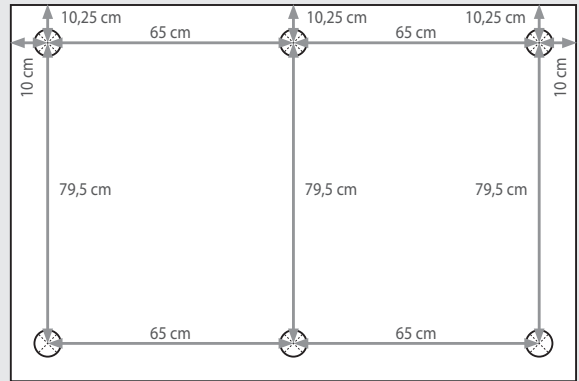

BOHRABSTÄNDE // DISTANCE BETWEEN DRILL HOLES // DISTANCES ENTRE LES TROUS DE PERÇAGE
 DISTANZE TRA I FORI // DISTANCIAS ENTRE TALADROS // BOORAFSTANDEN

Board // 196 x 110 cm

Board // 150 x 100 cm

Board // 180 x 120 cm

Board // 160 x 120 cm

Angaben von Bohrlochmitte zu Bohrlochmitte // Measurements from centre of one drill hole to the other // Distances entre les centres des trous de perçage
 Specifiche da centro a centro dei due fori // Indicaciones del centro de un taladro al centro del otro // Afstanden van middelpunt boorgat tot middelpunt boorgat