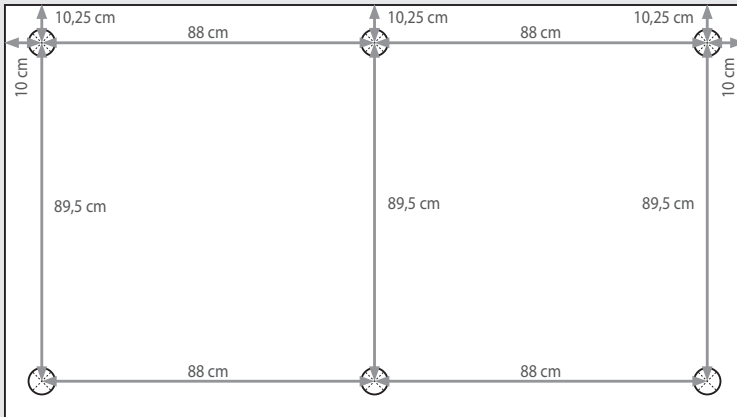

BOHRABSTÄNDE // DISTANCE BETWEEN DRILL HOLES // DISTANCES ENTRE LES TROUS DE PERÇAGE
 DISTANZE TRA I FORI // DISTANCIAS ENTRE TALADROS // BOORAFSTANDEN

Board // 196 x 110 cm

Board // 150 x 100 cm

Board // 180 x 120 cm

Board // 160 x 120 cm

Angaben von Bohrlochmitte zu Bohrlochmitte // Measurements from centre of one drill hole to the other // Distances entre les centres des trous de perçage
 Specifiche da centro a centro dei due fori // Indicaciones del centro de un taladro al centro del otro // Afstanden van middelpunt boorgat tot middelpunt boorgat